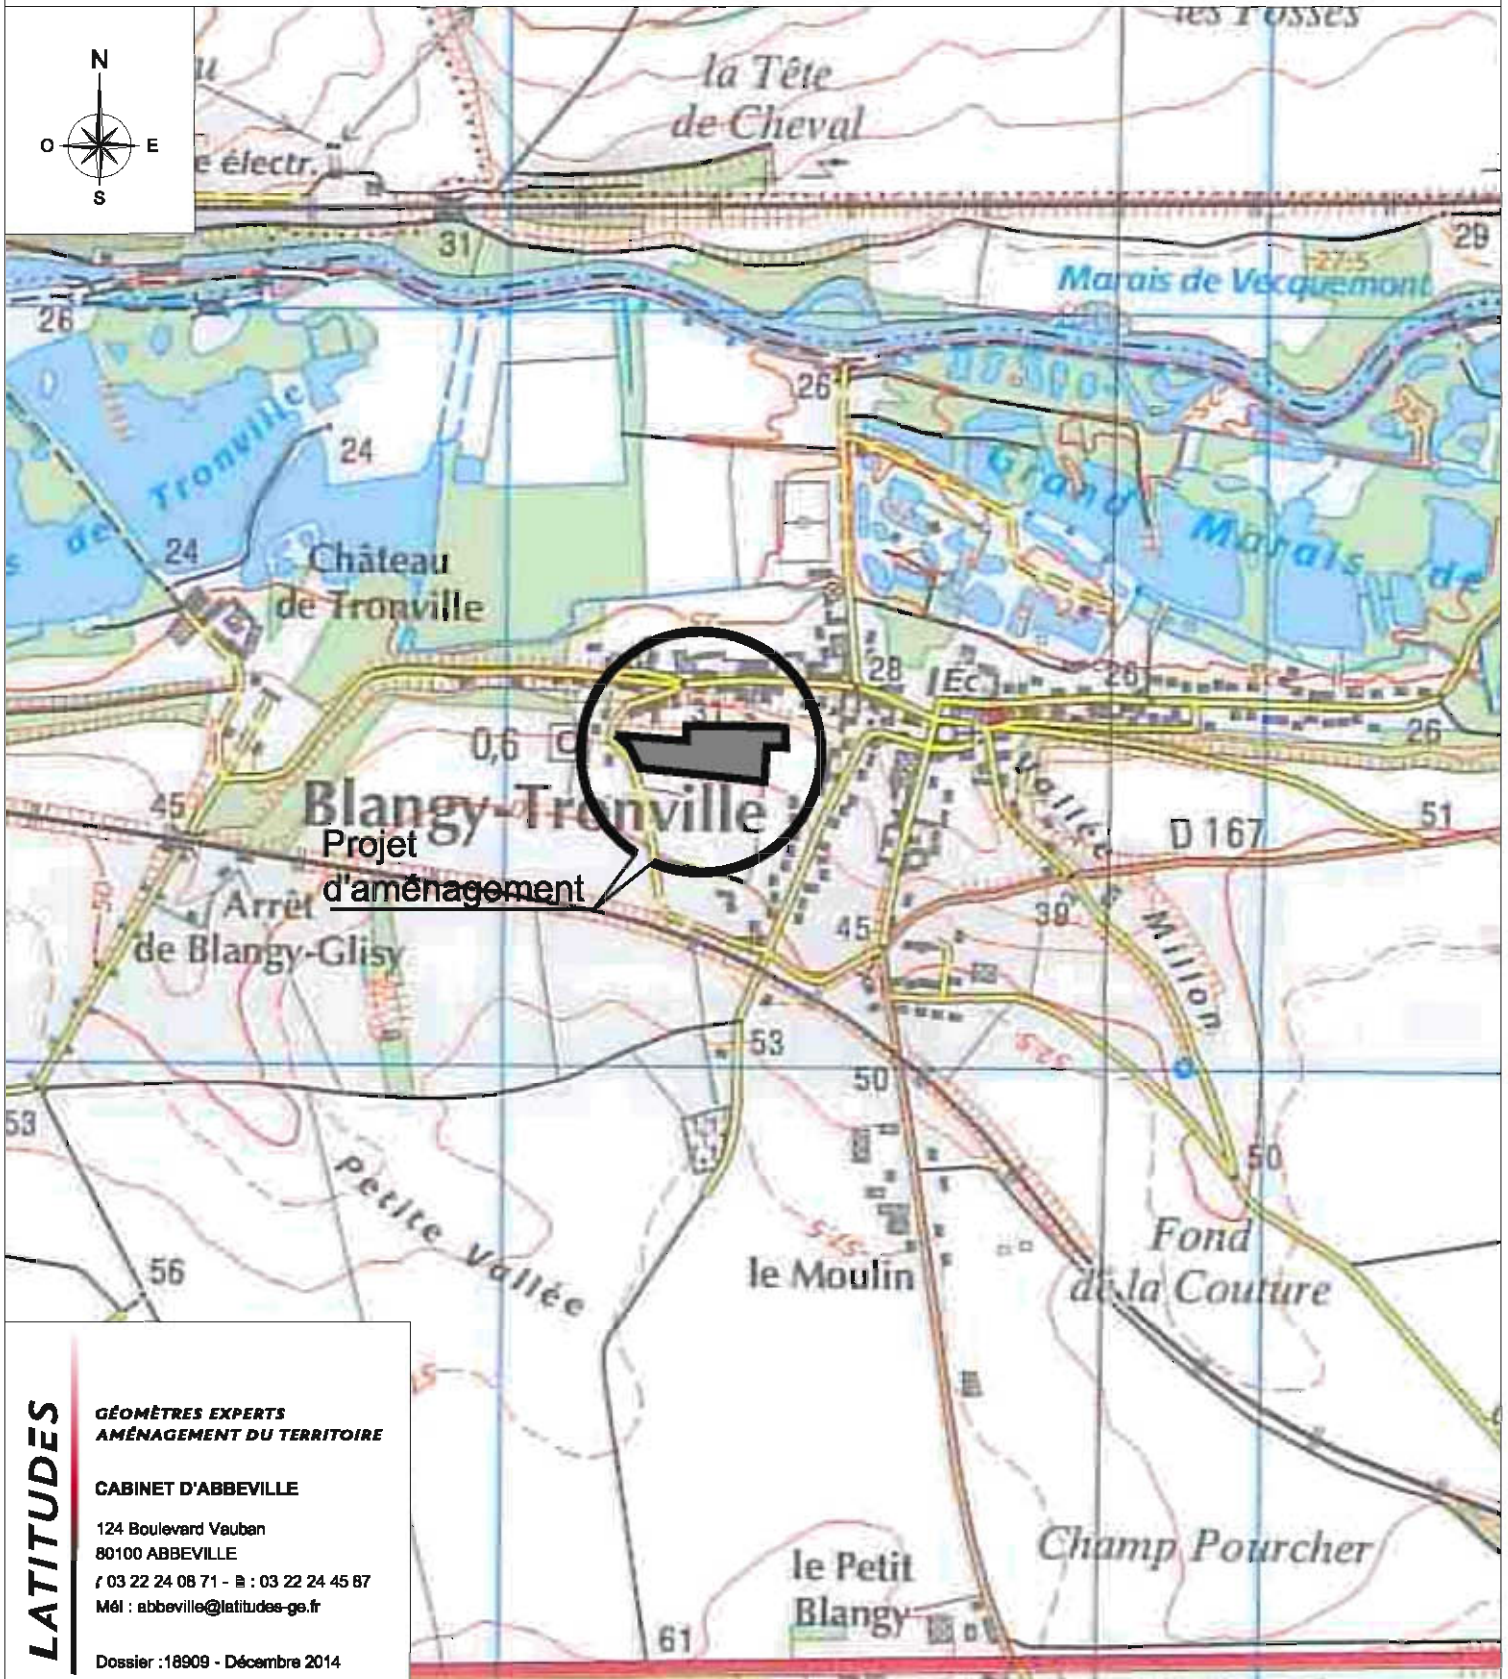

Commune de **BLANGY-TRONVILLE**

Chemin rural dit de la Voie sur Fosse

PLAN DE SITUATION (PA1)

Extrait de la carte IGN

Echelle : 1/10 000

LATITUDES

**GÉOMÈTRES EXPERTS
AMÉNAGEMENT DU TERRITOIRE**

CABINET D'ABBEVILLE